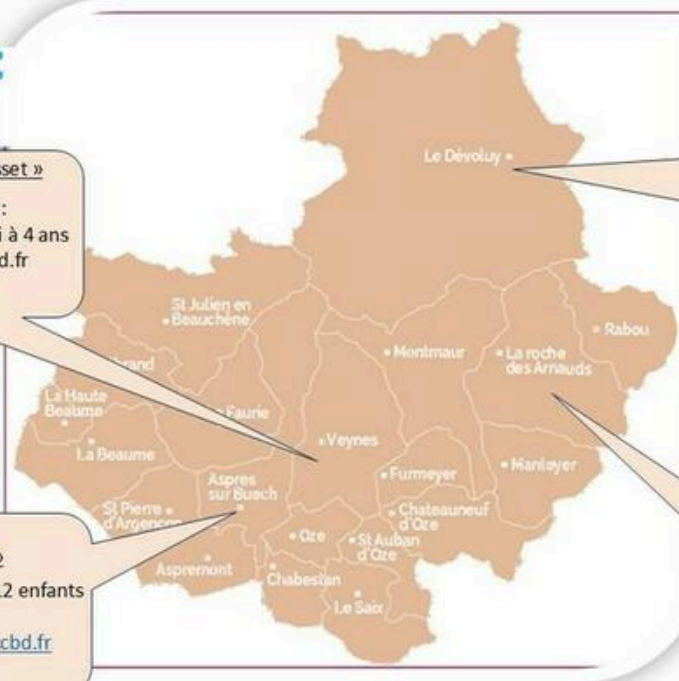

LES CRÈCHES EN BUËCH-DÉVOLUY

Multi-accueil « Le Chamousset »

Capacité maximale d'accueil :
24 enfants de 2 mois et demi à 4 ans
Contact: lechamousset@ccbd.fr
Téléphone : 04 92 58 11 91

Micro-crèche « Ô comme trois pommes »

Capacité maximale d'accueil : 12 enfants
de 2 mois et demi à 6 ans
Contact: ocomme3pommes@ccbd.fr
Téléphone : 09 63 55 26 94

Multi accueil « Les Loupiots » :

Capacité maximale d'accueil :
15 à 18 enfants de 2 mois et demi à 6 ans
Particularité : ouverte 7j/ 7j en hiver
Contact: lesloupiots@ccbd.fr
Téléphone : Tél : 04 92 58 95 10

Multi-accueil « Pitchouns du Buëch »

Capacité maximale d'accueil :
15 enfants de 2 mois et demi à 6 ans
Contact: pitchounsdubuech@ccbd.fr
Téléphone : 04 92 55 24 86

4 lieux d'accueil sur le territoire