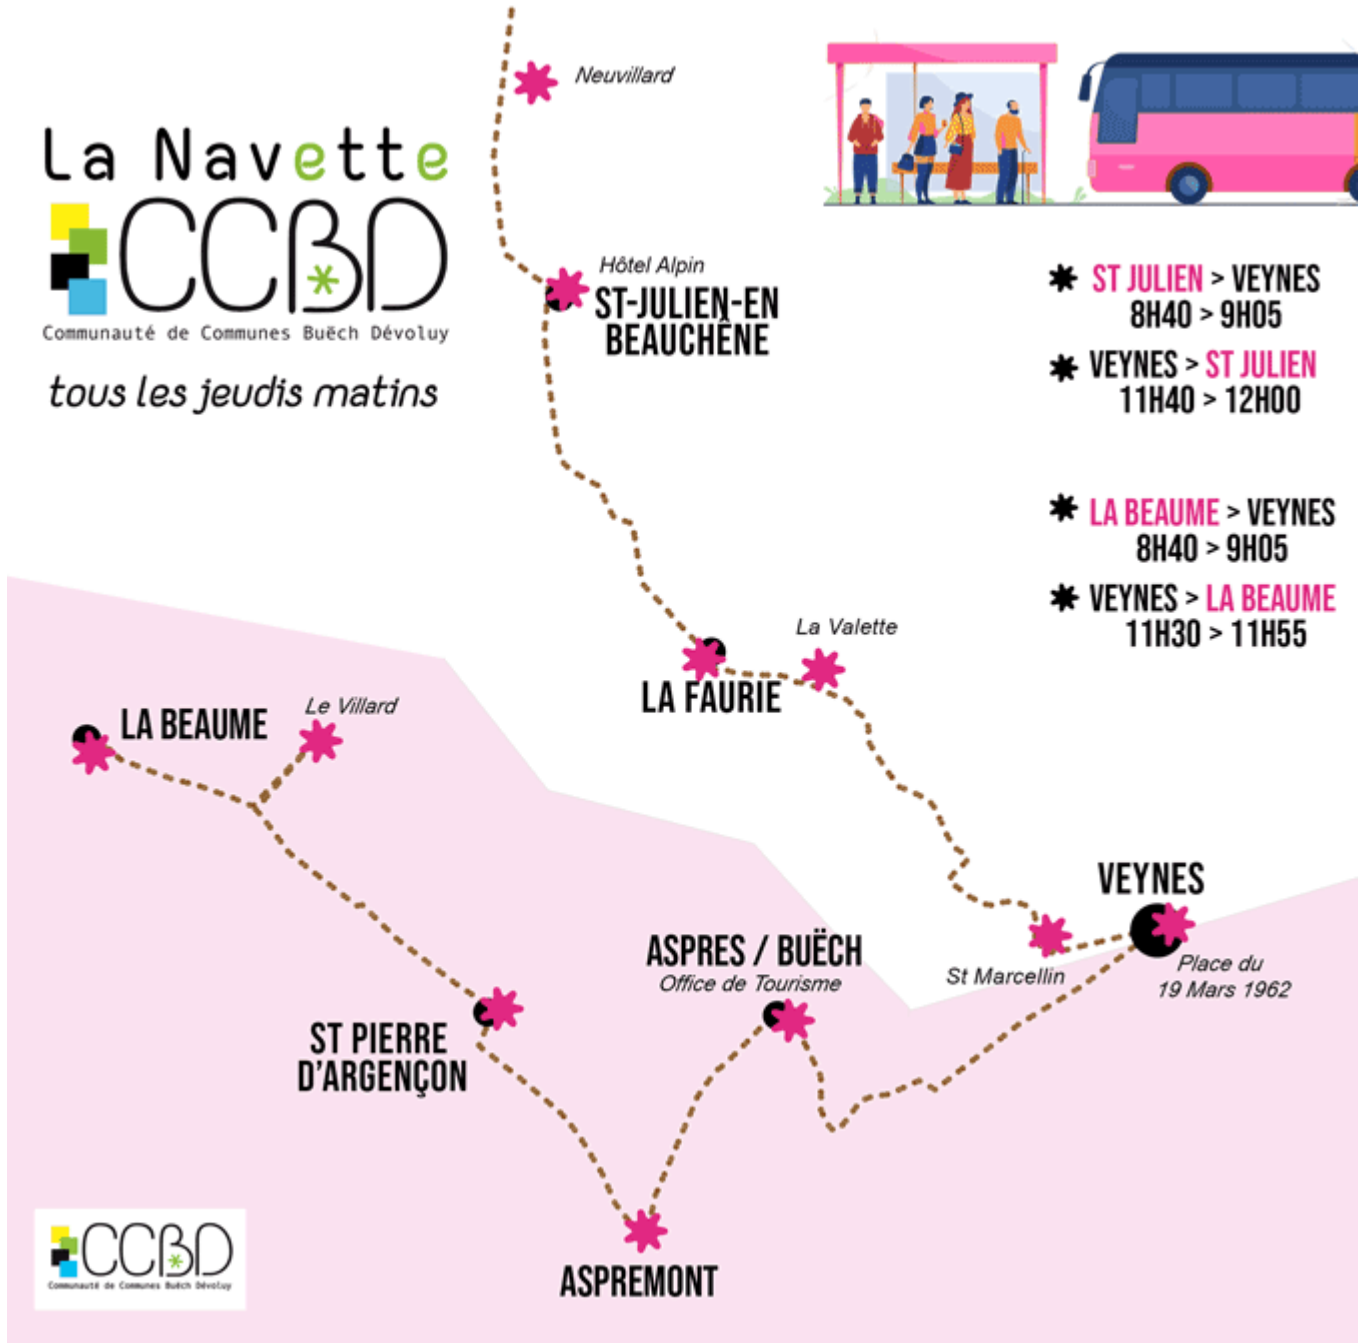

La Navette
CCBD
Communauté de Communes Buëch Dévoluy
tous les jeudis matins

* **ST JULIEN > VEYNES**
8H40 > 9H05

* **VEYNES > ST JULIEN**
11H40 > 12H00

* **LA BEAUME > VEYNES**
8H40 > 9H05

* **VEYNES > LA BEAUME**
11H30 > 11H55

Foire aux questions :

Est-ce que l'on a besoin de réserver la navette ?

"Non, elle ouverte à tous dans la limite des places disponibles comme n'importe quel transport en commun"